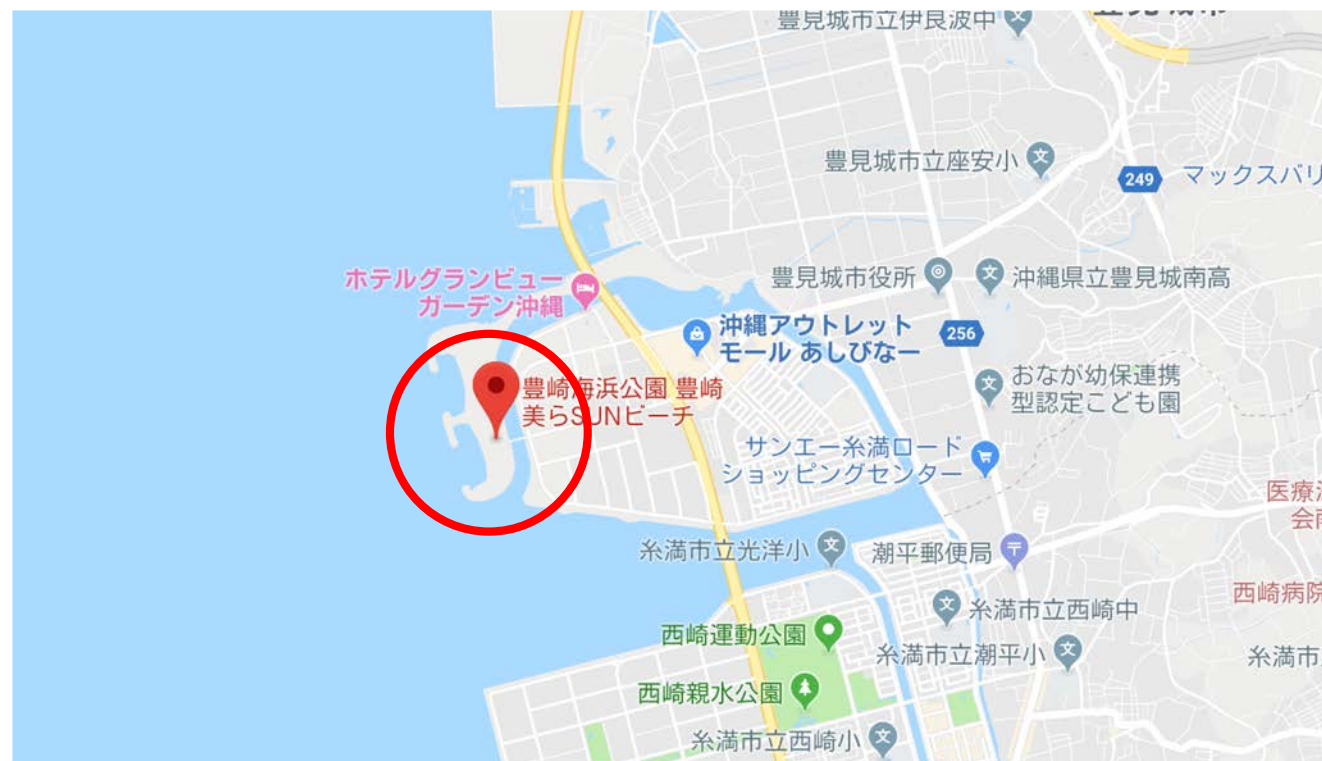

使用例③ ビーチセレモニー＋パーティー

オプション：別途ご相談承ります

- ・ガゼボを使用してビーチセレモニーを行い、ケータリングを利用することによってそのまま、ビーチでパーティーを行う事もできます。
- ・今ある御社のプランに追加して頂く事で単価UPを狙えます！

**使い方は自由です！
ご希望に添える様、お手伝いさせていただきます！**

設置場所（ビーチ）

- ・2019年1月より、豊崎美らSUNビーチより開始します
- ・営業時間内はマリーマールスタッフが滞在します
- ・沖縄県豊見城市豊崎 豊崎5-1