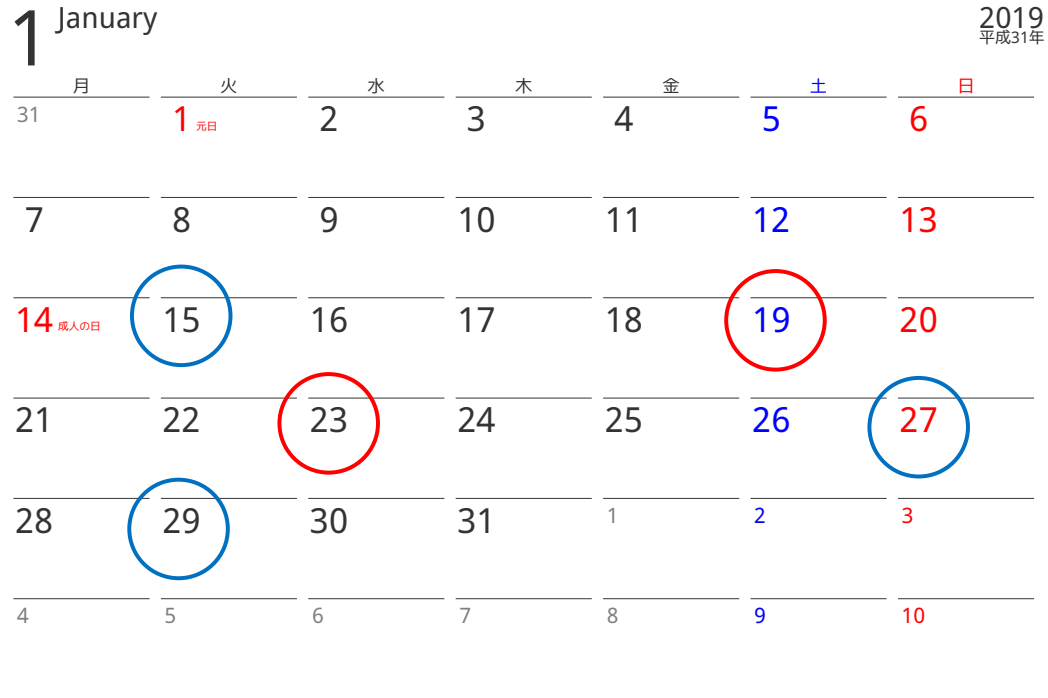

MARBLE RESORT WEDDING

MARRYMARBLE

ご契約に関して

法人様

- ・ゲリラ撮影防止の為、マリーマールスタッフがビーチに滞在致します。
- ・2019年春の繁忙期に向け、1月～2月にご契約をオススメします！
- ・月額レンタル、使用方法など別途ご相談承ります。

ご契約に関して

一般

- ・ゲリラ撮影防止の為、マリーマールスタッフがビーチに滞在致します。
- ・2019年春の繁忙期に向け、1月～2月にご契約をオススメします！
- ・予約優先で契約されていない方でも飛び込み撮影も承ります

スケジュール（2019年1月～2月）

・今後スケジュールを更に増やして参ります！

○ ビーチセレモニー

1月19日（土曜日） / 1月23日（水曜日）
2月5日（火曜日） / 2月16日（土曜日） / 2月24日（日曜日）
2月27日（水曜日）

○ ビーチレストラン

1月15日（火曜日） / 1月27日（日曜日） / 1月29日（日曜日）
2月2日（土曜日） / 2月10日（日曜日） / 2月12日（火曜日）
2月20日（水曜日）