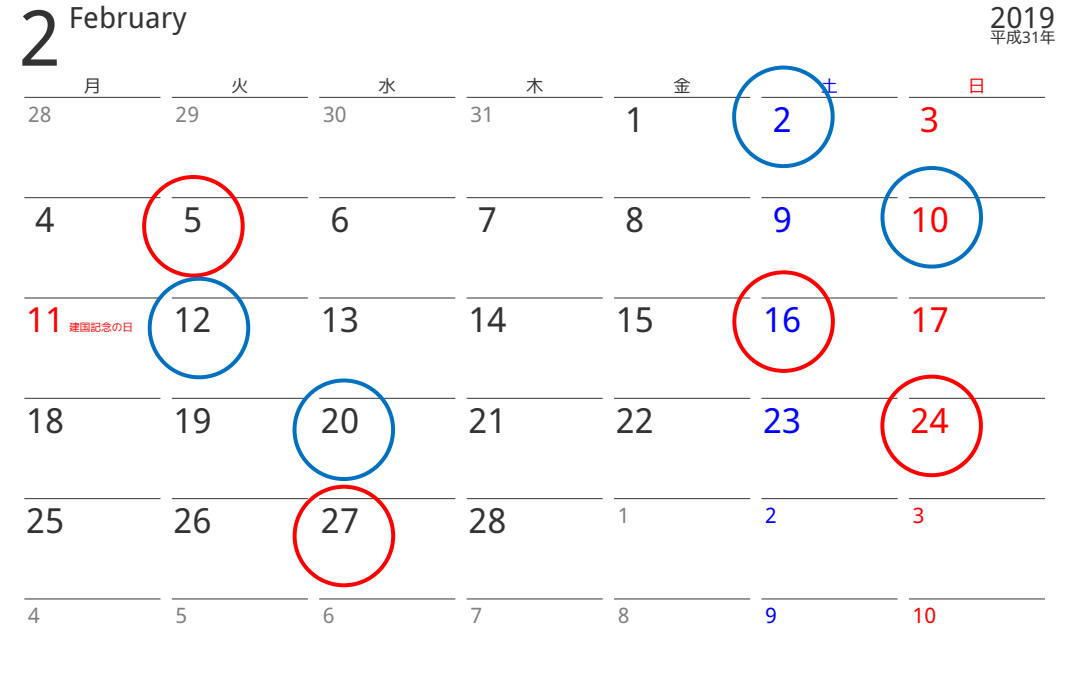

MARBLE RESORT WEDDING

MARRYMARBLE

ご契約に関して

法人様

- ・ゲリラ撮影防止の為、マリーマールスタッフがビーチに滞在致します。
- ・2019年春の繁忙期に向け、1月～2月にご契約をオススメします！
- ・月額レンタル、使用方法など別途ご相談承ります。

ご契約に関して

一般

- ・ゲリラ撮影防止の為、マリーマールスタッフがビーチに滞在致します。
- ・2019年春の繁忙期に向け、1月～2月にご契約をオススメします！
- ・予約優先で契約されていない方でも飛び込み撮影も承ります

決済方法

法人様

- ・ 毎月、ご請求書を発行し銀行振込して頂きます。

一般

- ・ 当日、現場決済
決済方法は、LINE Pay, PayPayです。
(現金支払い、クレジットカードでの支払いはできません)

LINE Pay

MARBLE RESORT WEDDING

MARRYMARBLE

スケジュール（2019年1月～2月）

・今後スケジュールを更に増やして参ります！

○ ビーチセレモニー

1月19日（土曜日） / 1月23日（水曜日）
2月5日（火曜日） / 2月16日（土曜日） / 2月24日（日曜日）
2月27日（水曜日）

○ ビーチレストラン

1月15日（火曜日） / 1月27日（日曜日） / 1月29日（日曜日）
2月2日（土曜日） / 2月10日（日曜日） / 2月12日（火曜日）
2月20日（水曜日）