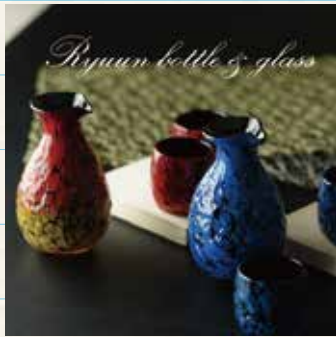

> select 01 / お世話になった特別なあの方へ、ありがとうの思いをカタチに。

※写真の琉球ガラスは沖縄産の商品となります。

選べるギフト
計 **22** 点
アイテム数

「琉」

琉(りゅう)コース / 10,000円 <税別>

> select 02 / 毎日つかっていただけるから思い出もよりいっそう鮮やかに。

※写真の琉球ガラスはベトナム産の商品となりますので予めご了承ください。

選べるギフト
計 **28** 点
アイテム数