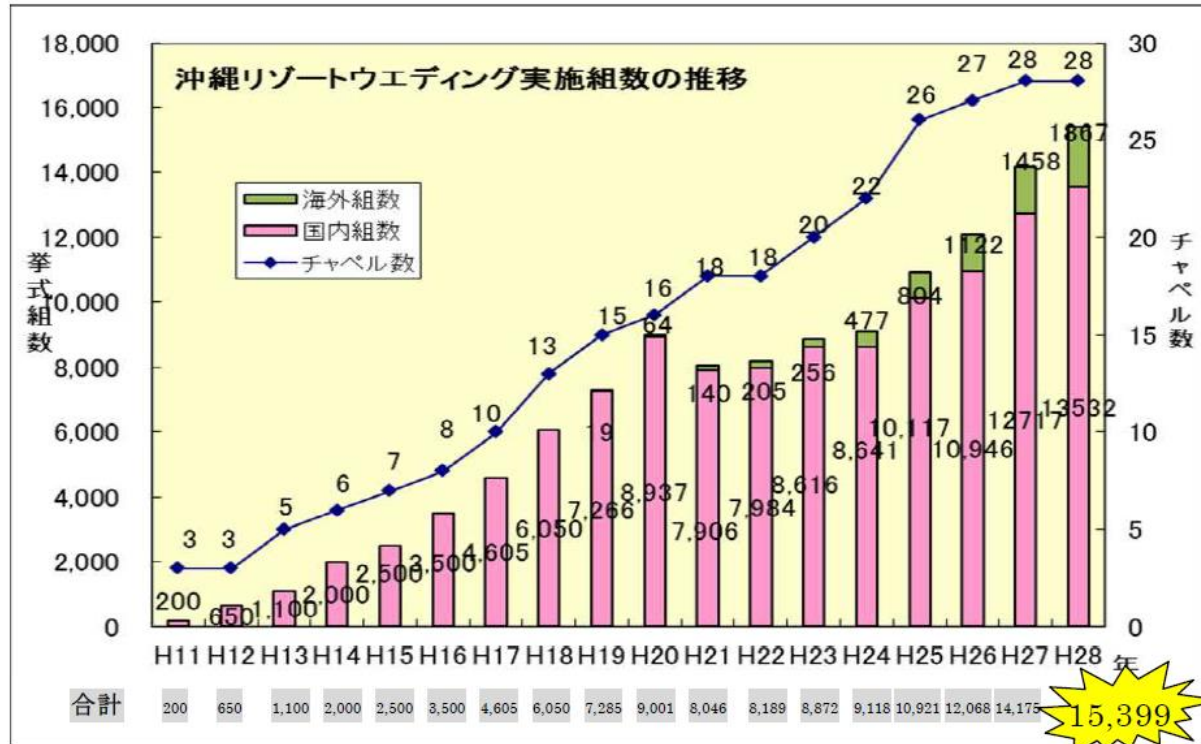

トータル約12営業日出荷

現在のウェディング市場（未来は？）

婚姻組数

※2020年の組数予測は日本の将来人口と推計婚姻率をもとに算出
資料：「平成25年人口動態統計月報年計（概数）」
「日本の将来人口推移（平成24年1月）」/人口問題研究所

挙式・披露宴件数

※経済産業省の数値からフェルミ推定で算出
資料：「平成25年人口動態統計月報年計（概数）」
「日本の将来人口推移（平成24年1月）」/人口問題研究所

年々減少。2020年には60万人を割る見込み

式場・ホテル・共催等施設で行われるもの
年々減少

沖縄でのリゾートウエディング

国内海外過去最高!!

調査方法：沖縄リゾートウエディングを取り扱う県内関係企業 62 社を対象に調査を実施。このうち回答のあった 55 社の数値を集計。

沖縄では年々リゾートウエディングが増えている

アフターパーティの需要

沖縄での挙式組数（平成27年度）