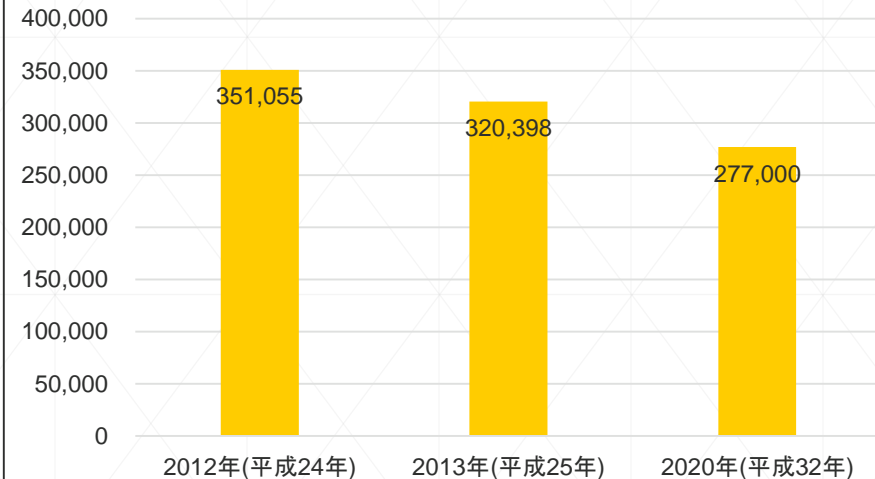

トータル約12営業日出荷

現在のウェディング市場（未来は？）

婚姻組数

※2020年の組数予測は日本の将来人口と推計婚姻率をもとに算出
資料：「平成25年人口動態統計月報年計（概数）」
「日本の将来人口推移（平成24年1月）」/人口問題研究所

挙式・披露宴件数

※経済産業省の数値からフェルミ推定で算出
資料：「平成25年人口動態統計月報年計（概数）」
「日本の将来人口推移（平成24年1月）」/人口問題研究所

年々減少。2020年には60万人を割る見込み

式場・ホテル・共催等施設で行われるもの
年々減少

沖縄でのリゾートウエディング

国内海外過去最高!!

調査方法：沖縄リゾートウエディングを取り扱う県内関係企業 62 社を対象に調査を実施。このうち回答のあった 55 社の数値を集計。

沖縄では年々リゾートウエディングが増えている

アフターパーティの需要

沖縄での挙式組数（平成27年度）