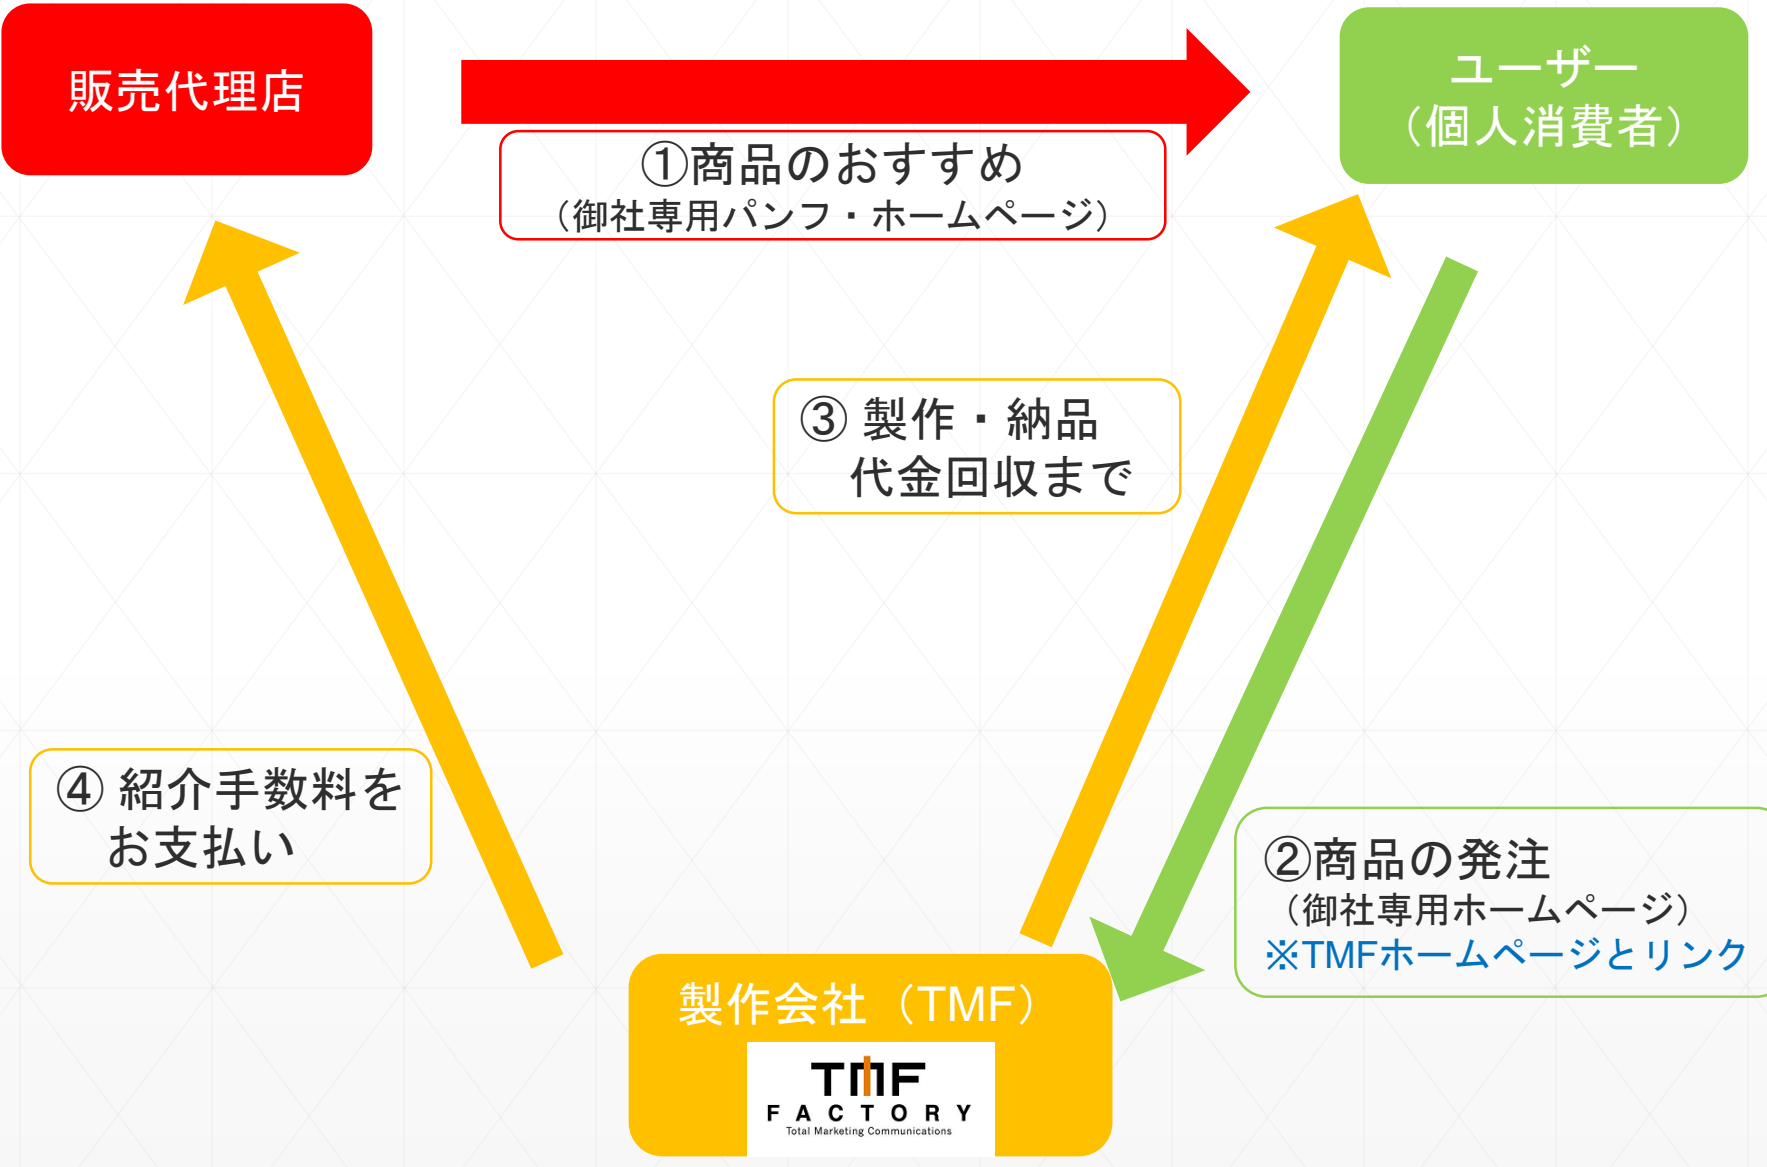

Wedding+ ゲストを楽しくおもてなし!ウェルカムアイテムなら
ウェディングプラス
http://www.wedding-plus.net/

ウェディングプラス
0120-946-270
9:00~18:00 (土日祝 除く)

リゾートウエディングの問題

	費用相場	平均招待客
本州	200万円~300万	71.2人
沖縄	40万~50万	18.6人

リゾートウエディング実施数は増加しているが、
国内に比べ、客単価が低い

客単価を上げることができる

委託販売の流れ お客様とのやり取りは、すべて弊社が行います

使用例

CAFE&WEDDING22 (吉祥寺)

クローバー (浦和)

オリジナルフォトブース