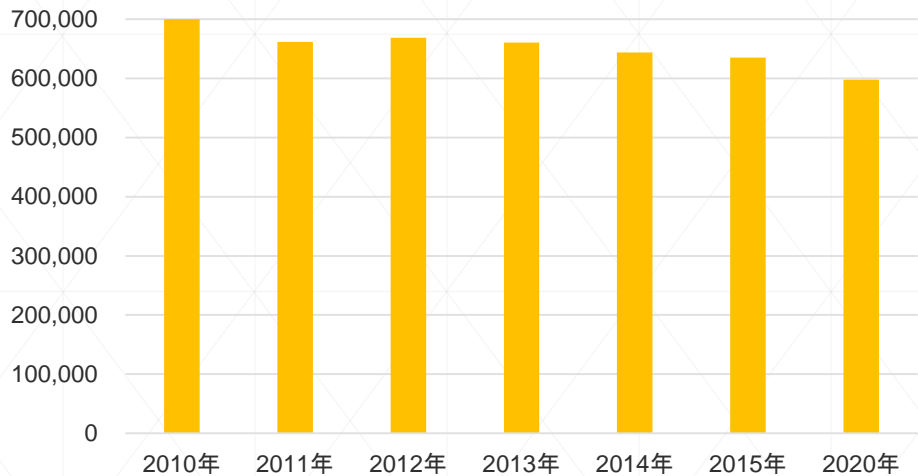

トータル約12営業日出荷

現在のウェディング市場（未来は？）

婚姻組数

※2020年の組数予測は日本の将来人口と推計婚姻率をもとに算出
資料：「平成25年人口動態統計月報年計（概数）」
「日本の将来人口推移（平成24年1月）」/人口問題研究所

挙式・披露宴件数

※経済産業省の数値からフェルミ推定で算出
資料：「平成25年人口動態統計月報年計（概数）」
「日本の将来人口推移（平成24年1月）」/人口問題研究所

年々減少。2020年には60万人を割る見込み

式場・ホテル・共催等施設で行われるもの
年々減少

沖縄でのリゾートウエディング

国内海外過去最高!!

調査方法：沖縄リゾートウエディングを取り扱う県内関係企業 62 社を対象に調査を実施。このうち回答のあった 55 社の数値を集計。

沖縄では年々リゾートウエディングが増えている

アフターパーティの需要

沖縄での挙式組数（平成27年度）